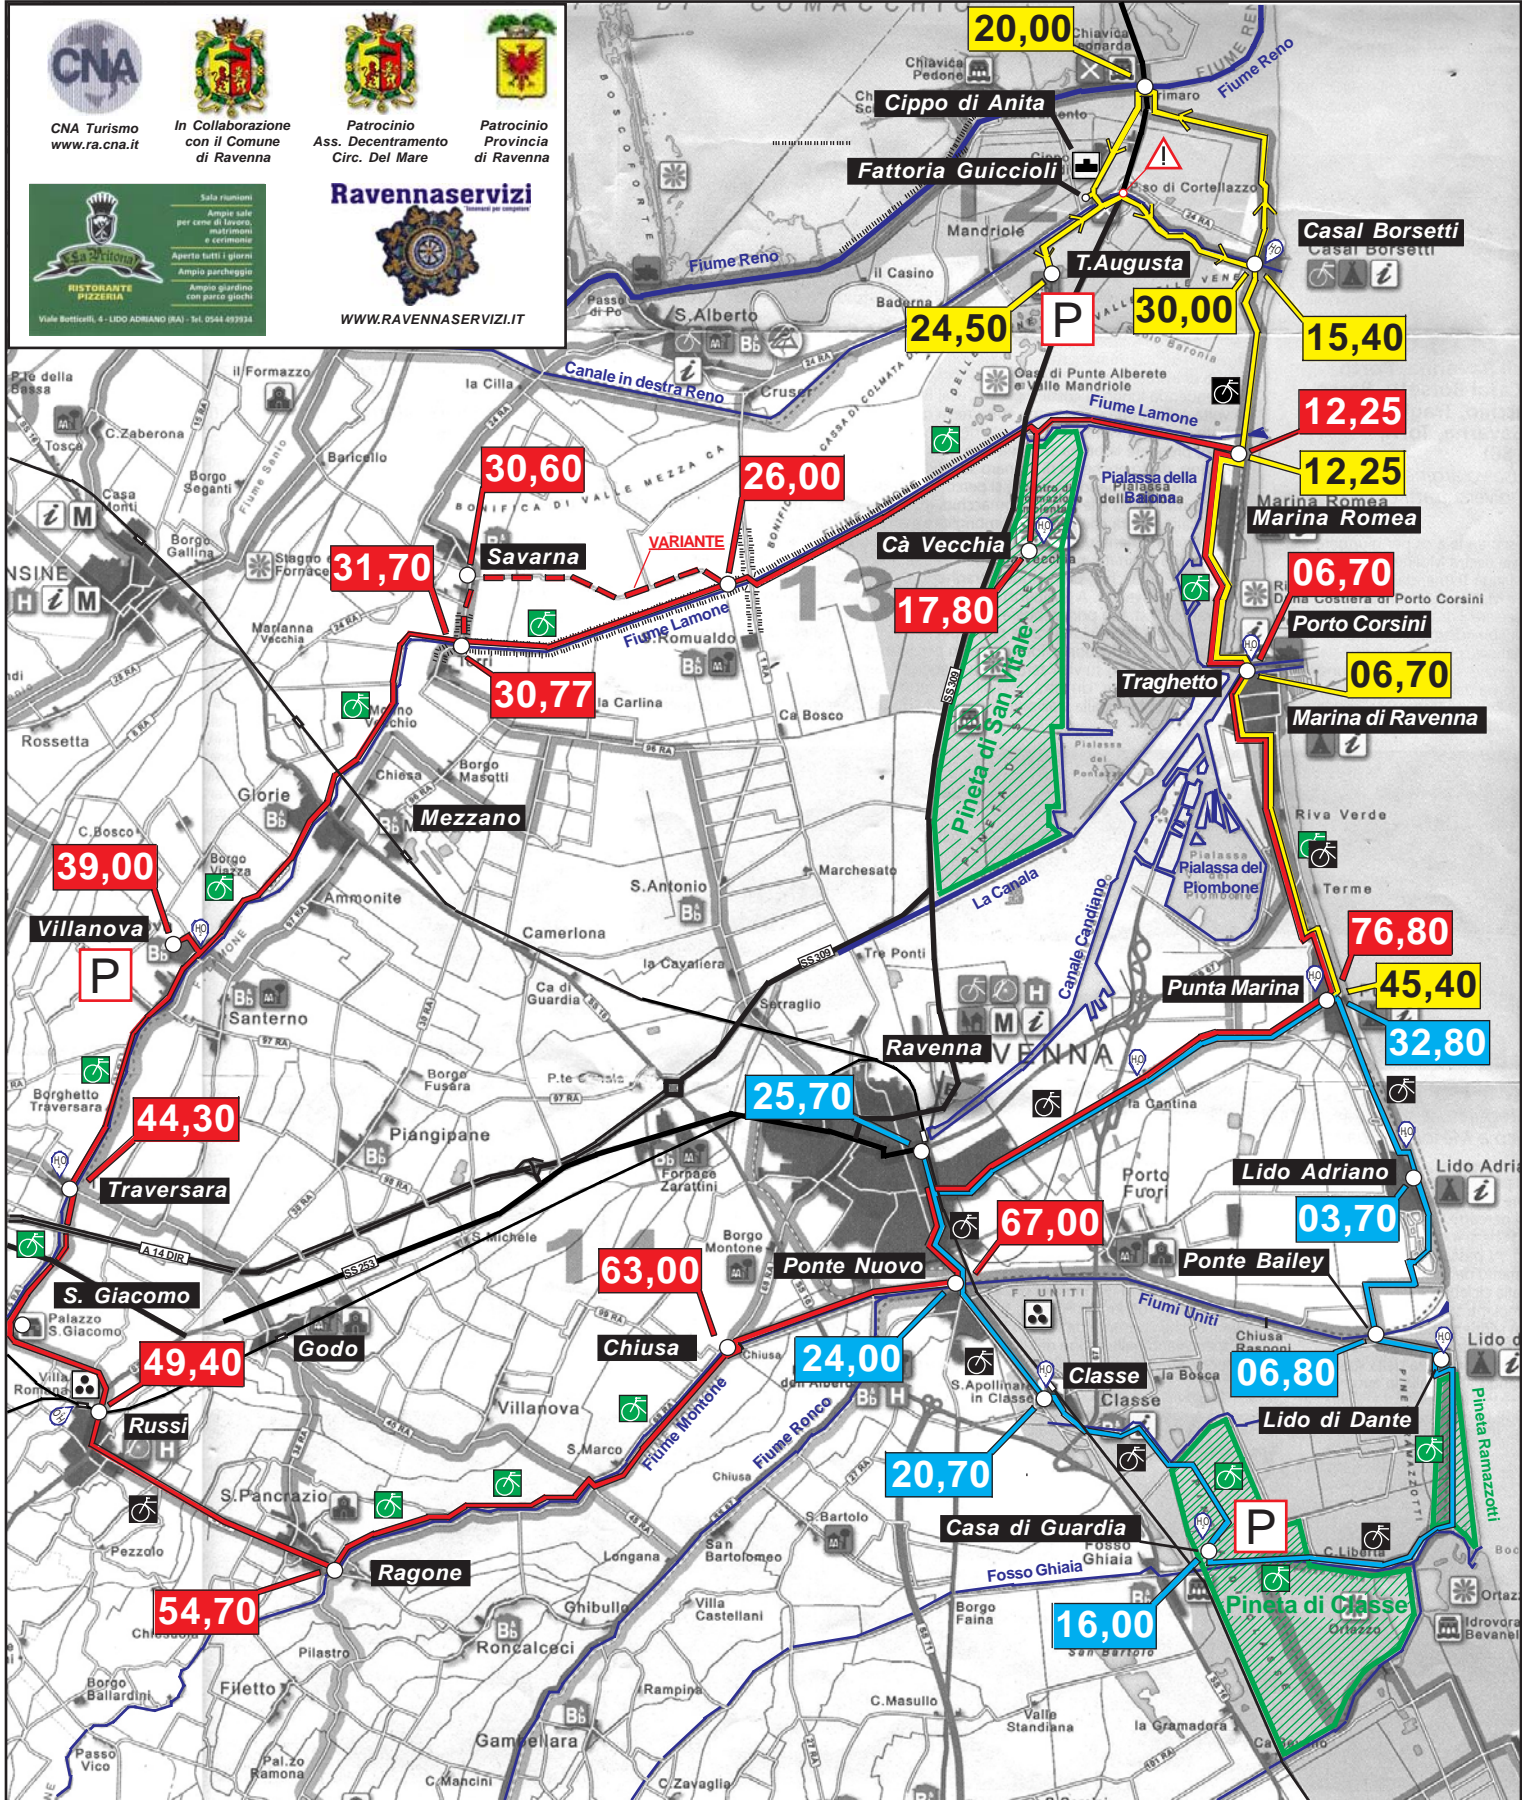

CNA Turismo
www.ra.cna.it

In Collaborazione
con il Comune
di Ravenna

Patrocinio
Ass. Decentramento
Circ. Del Mare

Patrocinio
Provincia
di Ravenna

Ravennaservizi

WWW.RAVENNASERVIZI.IT

"Amici della Bici"
Gruppo Cicloescursionistico
Massa Lombarda Lugo Ravenna

**Itinerari Cicloraduno Fiab Emilia Romagna
Punta Marina Terme (Ra) 1-2-3 Ottobre 2010**

- 12,34 Giallo : Itinerario e Km Progressivi "CORTO" Sabato 2/10/2010
- 12,34 Rosso: Itinerario e Km Progressivi "LUNGO" Sabato 2/10/2010
- 12,34 Blu: Itinerario e Km Progressivi "UNICO" Domenica 3/10/2010
- Fontanella
- ITINERARIO PROTETTO su Asfalto
- ITINERARIO PROTETTO su Sterrato o Strada Bianca
- Sosta Pranzo

WWW.BAGNOMERIDA.IT

WWW.CITTATIVA.IT

PARCO DELTA DEL PO
EMILIA-ROMAGNA

LEGAMBIENTE
Circolo Matelda

WWW.REGINAHOTEL.IT

Ecomuseo
della Civiltà Palustre

WWW.ERBEPALUSTRI.IT