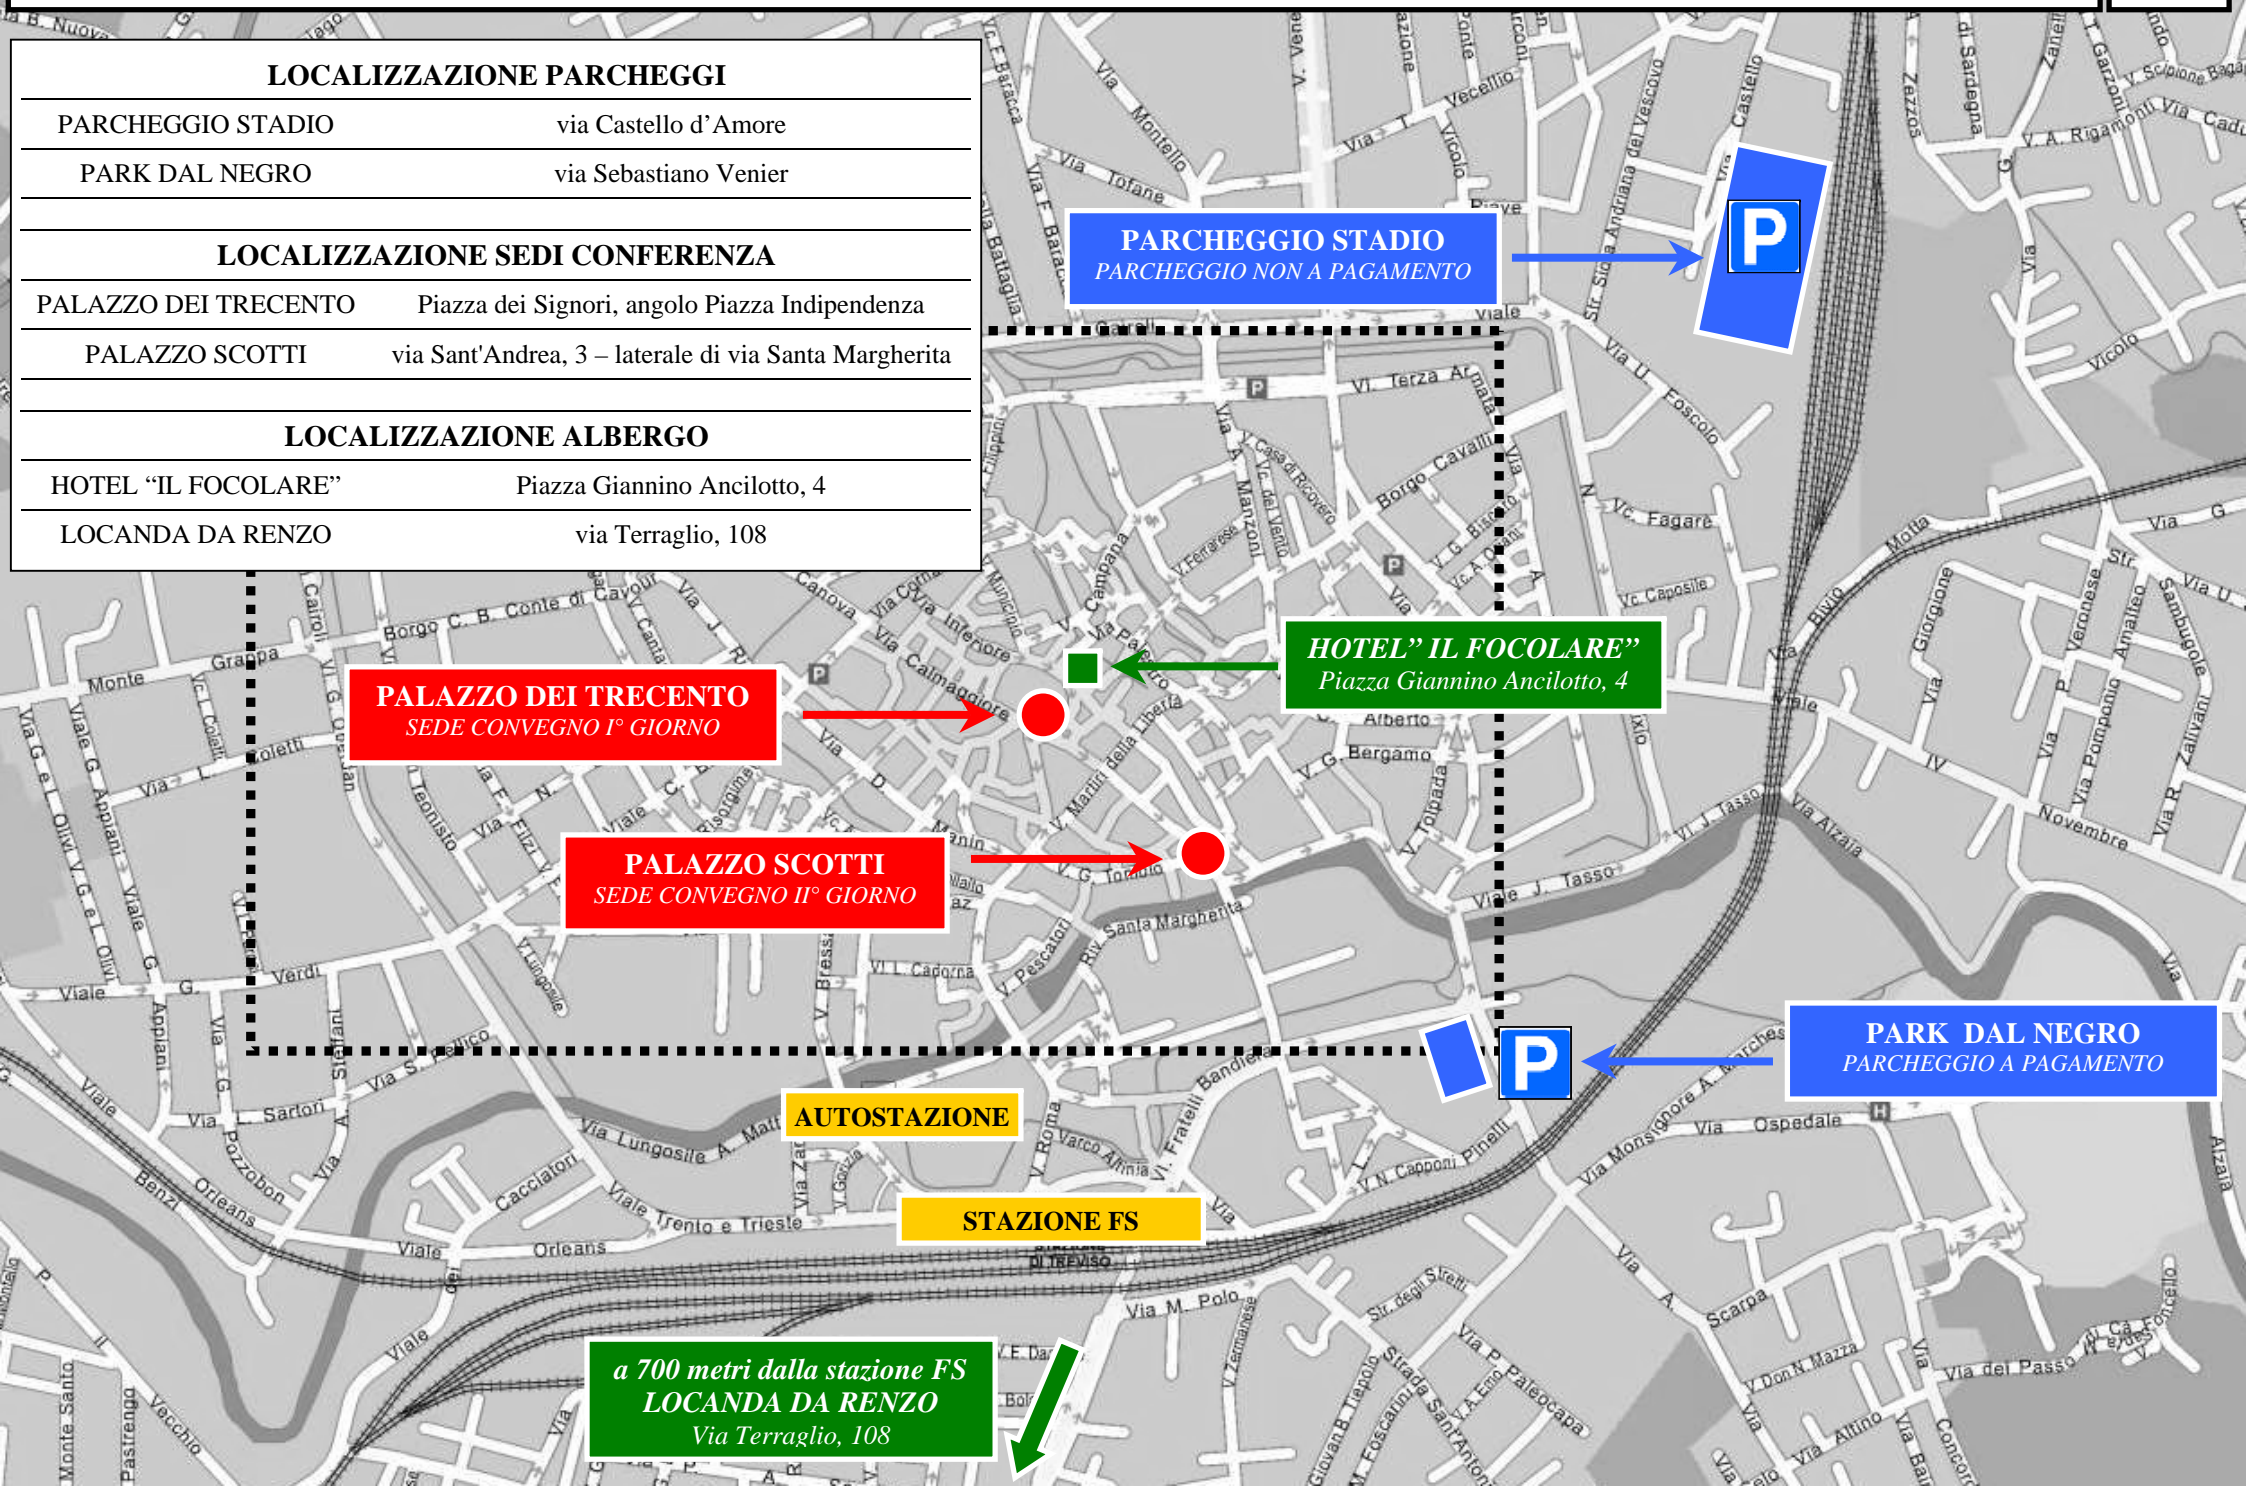

LOCALIZZAZIONE PARCHEGGI

| | |
|-------------------|-----------------------|
| PARCHEGGIO STADIO | via Castello d'Amore |
| PARK DAL NEGRO | via Sebastiano Venier |

LOCALIZZAZIONE SEDI CONFERENZA

| | |
|----------------------|---|
| PALAZZO DEI TRECENTO | Piazza dei Signori, angolo Piazza Indipendenza |
| PALAZZO SCOTTI | via Sant'Andrea, 3 – laterale di via Santa Margherita |

LOCALIZZAZIONE ALBERGO

| | |
|---------------------|------------------------------|
| HOTEL “IL FOCOLARE” | Piazza Giannino Ancilotto, 4 |
| LOCANDA DA RENZO | via Terraglio, 108 |

PALAZZO DEI TRECENTO
SEDE CONVEGNO 1° GIORNO

PALAZZO SCOTTI
SEDE CONVEGNO 2° GIORNO

HOTEL “IL FOCOLARE”
Piazza Giannino Ancilotto, 4

a 700 metri dalla stazione FS
LOCANDA DA RENZO
Via Terraglio, 108

PARCHEGGIO STADIO
PARCHEGGIO NON A PAGAMENTO

PARK DAL NEGRO
PARCHEGGIO A PAGAMENTO

AUTOSTAZIONE

STAZIONE FS