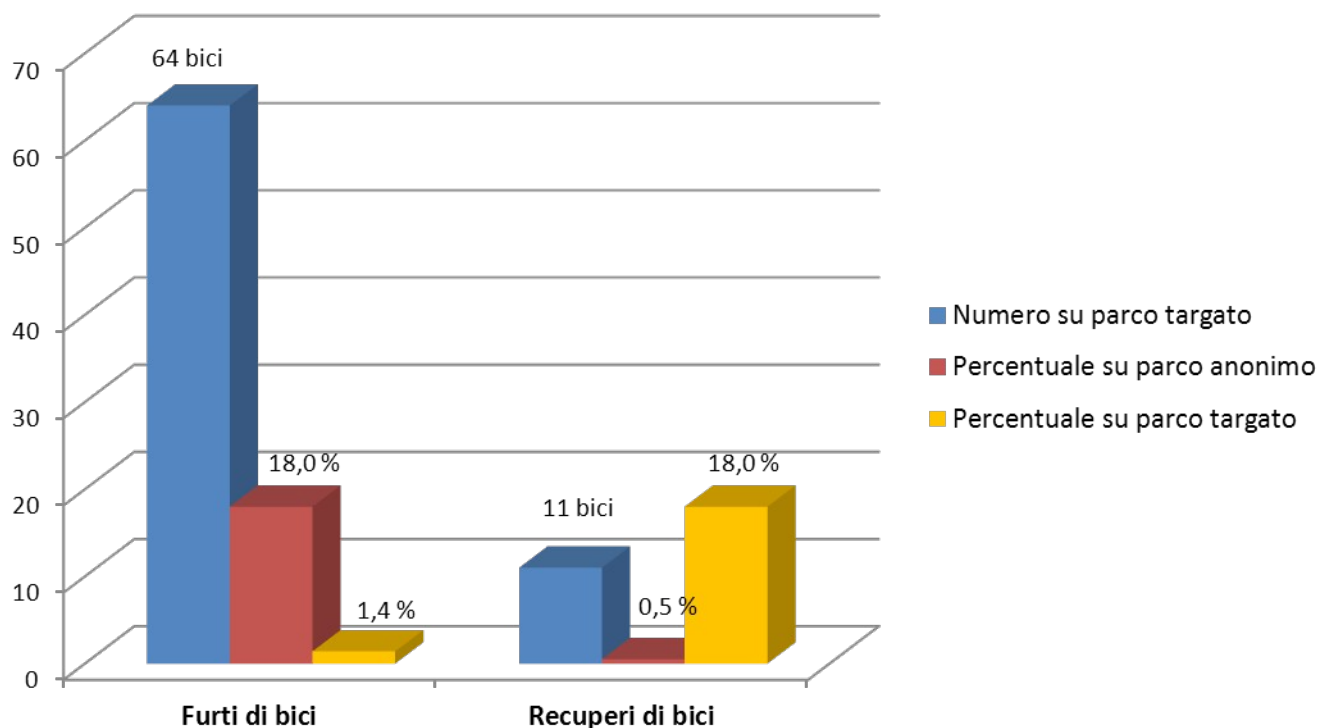

Consuntivi Reggio Emilia

31/12/2012

Bici targate e registrate nel Registro Italiano Bici

4.600

Periodo 2008-2012

Bici registrate nel Registro Italiano Bici

Biciclette censite nel Registro Italiano Bici al 31/12/2012:

99.644

Bici rubate

Percentuale di furti riscontrata su parco circolante nel 2012

Bici recuperate

Percentuale di bici rubate dal 2007 e recuperate al 31/12/2012