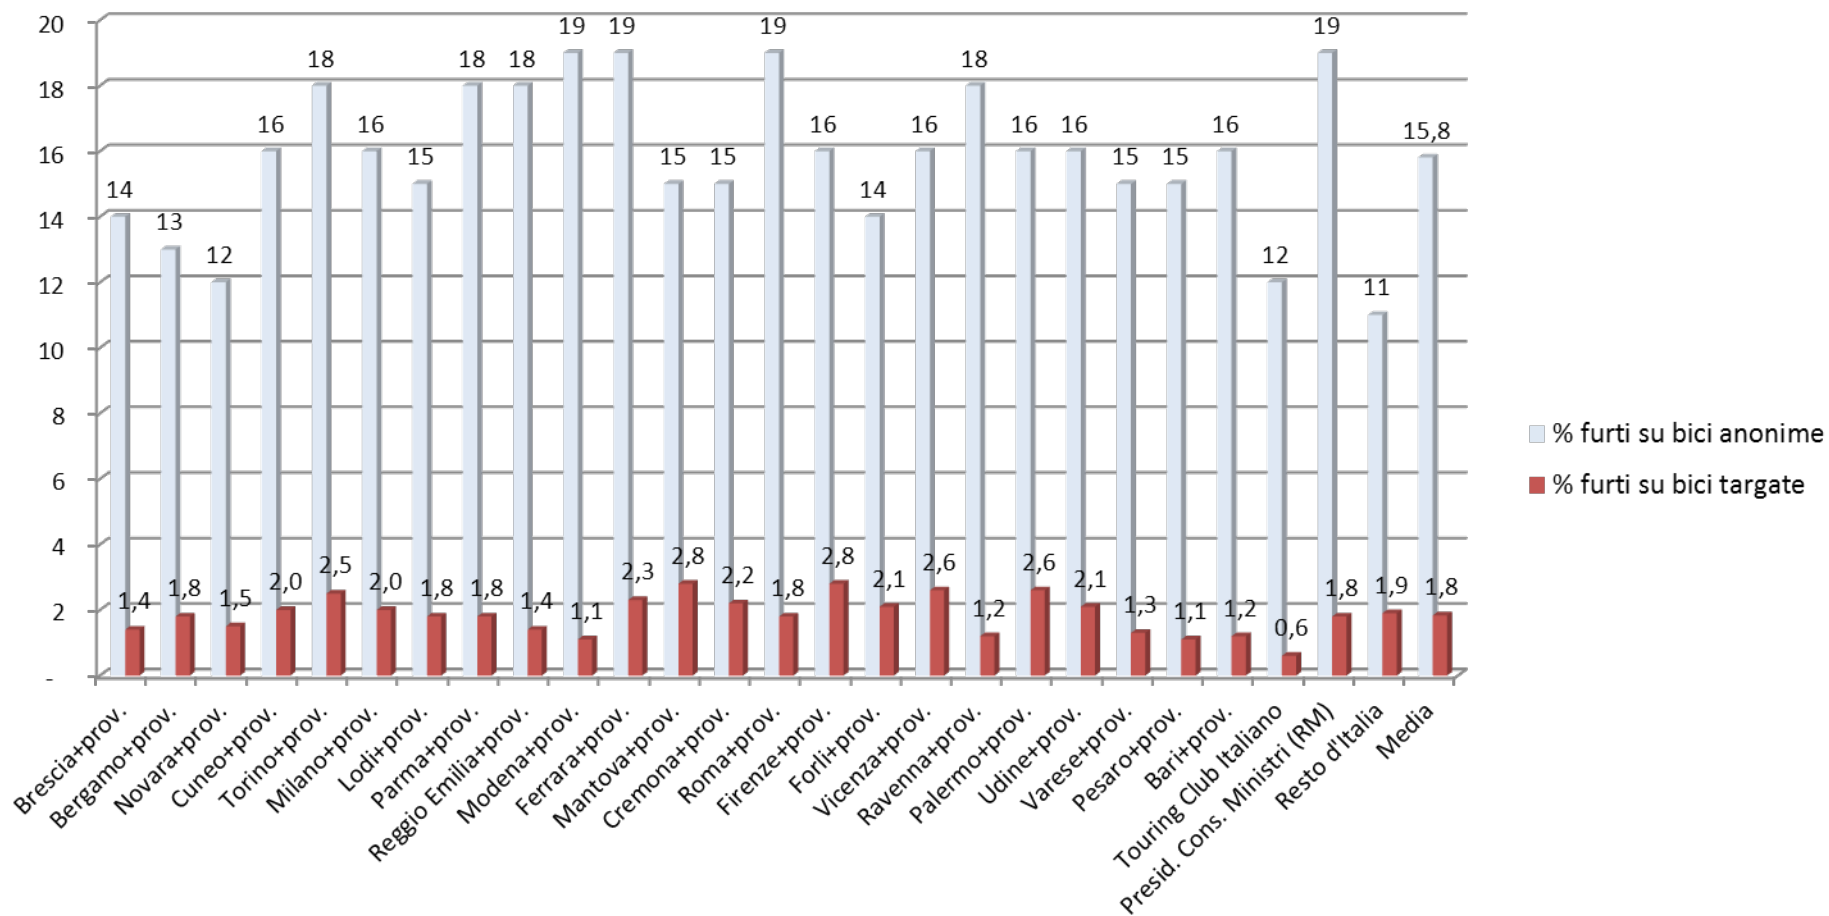

Consuntivi Reggio Emilia

31/12/2012

Bici targate e registrate nel Registro Italiano Bici

4.600

Periodo 2008-2012

Bici registrate nel Registro Italiano Bici

Biciclette censite nel Registro Italiano Bici al 31/12/2012:

99.644

Bici rubate

Percentuale di furti riscontrata su parco circolante nel 2012

Bici recuperate

Percentuale di bici rubate dal 2007 e recuperate al 31/12/2012