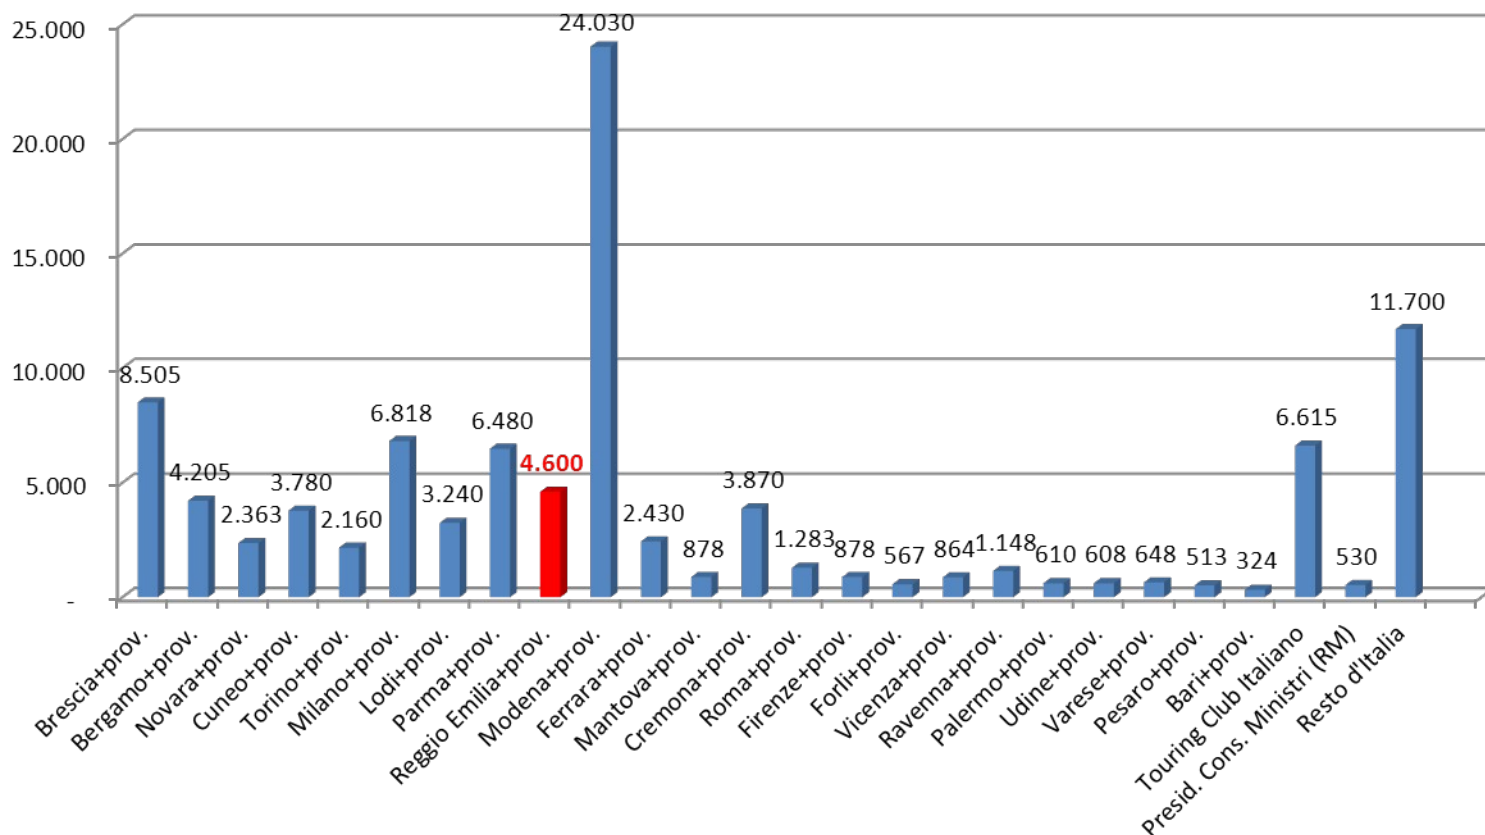

Consuntivi Reggio Emilia

31/12/2012

Bici targate e registrate nel Registro Italiano Bici

4.600

Periodo 2008-2012

Bici registrate nel Registro Italiano Bici

Biciclette censite nel Registro Italiano Bici al 31/12/2012:

99.644

Bici rubate

Percentuale di furti riscontrata su parco circolante nel 2012

Bici recuperate

Percentuale di bici rubate dal 2007 e recuperate al 31/12/2012