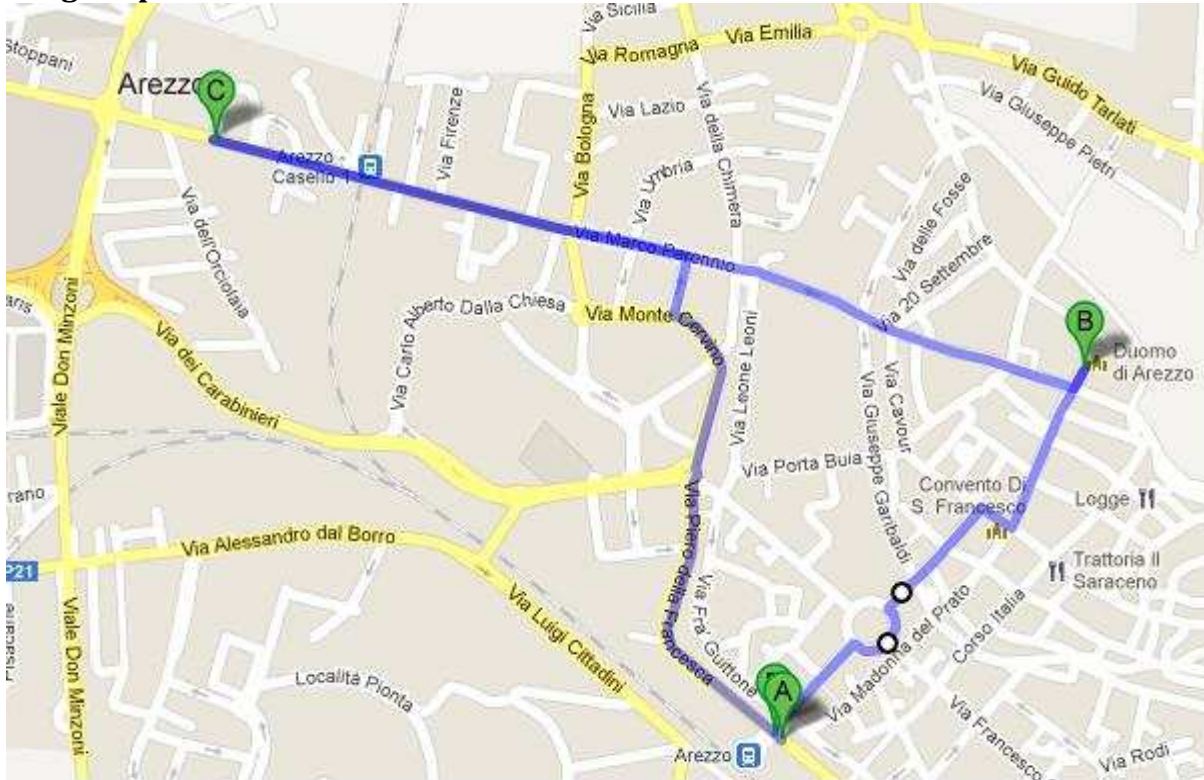

PRIMO CONGRESSO NAZIONALE FIAB ONLUS Arezzo 13, 14 e 15 Aprile 2012

Luoghi e percorsi

- A) Stazione Ferroviaria, Piazzale della Repubblica
- B) Palazzo della Provincia, Piazza della Libertà 3
- C) Hotel Minerva, Via Fiorentina, 4
- D) Piazza della Badia – Sede pranzo di Sabato 14

L'Hotel Minerva si trova in Via Fiorentina, n. 4, a 15 minuti a piedi dal centro storico e a 2 km dalla Stazione ferroviaria alla quale è collegato per mezzo delle linee bus urbane n° 4 (indicativamente ai minuti 20 e 50 di ogni ora) e n° 6 (indicativamente ai minuti 05 di ogni ora). La fermata si trova uscendo dalla Stazione su Piazza della Repubblica, proseguendo a dritto sul lato destro di via Guido Monaco poco prima dell'omonima Piazza.

I servizi cominciano alle ore 6.40 e terminano alle ore 20.30.

Domenica corse ridotte (minuti 30 di ogni ora).

Inoltre è attivo il servizio metropolitano della RFT della linea Arezzo-Stia, orario: venerdì pom. dalla staz. ore: 14.18 /15.37/16.25/17.17/18.25/19.15/19.48 in 3 min al casello 1 di Via Fiorentina (fermata a richiesta). Dal casello 1 ore: 16.45/17.54/18.44/ 19.34/20.38 alla staz.. Domenica dal casello alla staz. solo corsa delle ore 11,57. L'Hotel Minerva si trova a pochi passi dalla fermata. In caso di necessità sarà organizzata corsa suppletiva.

(www.etruriamobilita.it numero verde 800115605).

Il numero del servizio TAXI è 0575 382626.

Per chi arriva dall'autostrada A1 uscire ad Arezzo. Proseguire per il Raccordo Arezzo-Battifolle seguendo i cartelli che indicano Arezzo. Svoltare a sinistra al secondo semaforo, appena superata la tangenziale. Entrati nella tangenziale (Viale Don Minzoni) svoltare a destra al primo semaforo (seguire le indicazioni per "Zona Fiorentina"). Poche decine di metri vi troverete davanti all'ingresso dell'hotel che dispone di ampio parcheggio.