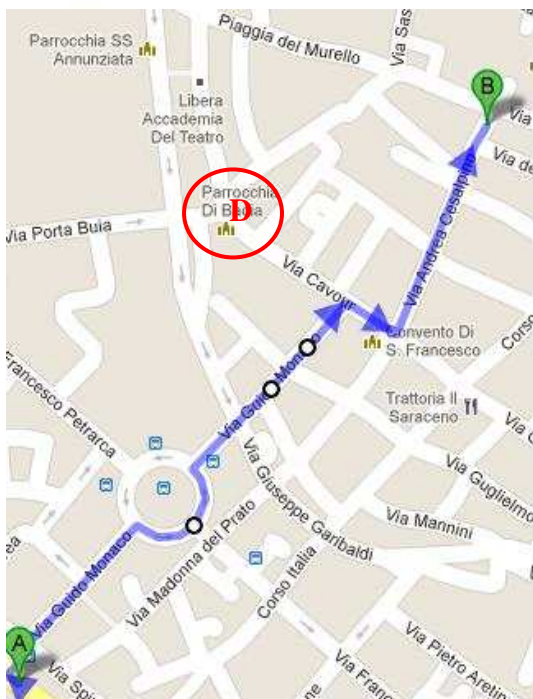

PRIMO CONGRESSO NAZIONALE FIAB ONLUS Arezzo 13, 14 e 15 Aprile 2012

Luoghi e percorsi

- A) Stazione Ferroviaria, Piazzale della Repubblica
- B) Palazzo della Provincia, Piazza della Libertà 3
- C) Hotel Minerva, Via Fiorentina, 4
- D) Piazza della Badia – Sede pranzo di Sabato 14

L'Hotel Minerva si trova in Via Fiorentina, n. 4, a 15 minuti a piedi dal centro storico e a 2 km dalla Stazione ferroviaria alla quale è collegato per mezzo delle linee bus urbane n° 4 (indicativamente ai minuti 20 e 50 di ogni ora) e n° 6 (indicativamente ai minuti 05 di ogni ora). La fermata si trova uscendo dalla Stazione su Piazza della Repubblica, proseguendo a dritto sul lato destro di via Guido Monaco poco prima dell'omonima Piazza.

I servizi cominciano alle ore 6.40 e terminano alle ore 20.30.

Domenica corse ridotte (minuti 30 di ogni ora).

Inoltre è attivo il servizio metropolitano della RFT della linea Arezzo-Stia, orario: venerdì pom. dalla staz. ore: 14.18 /15.37/16.25/17.17/18.25/19.15/19.48 in 3 min al casello 1 di Via Fiorentina (fermata a richiesta). Dal casello 1 ore: 16.45/17.54/18.44/ 19.34/20.38 alla staz.. Domenica dal casello alla staz. solo corsa delle ore 11,57. L'Hotel Minerva si trova a pochi passi dalla fermata. In caso di necessità sarà organizzata corsa suppletiva.

(www.etruriamobilita.it numero verde 800115605).

Il numero del servizio TAXI è 0575 382626.

Per chi arriva dall'autostrada A1 uscire ad Arezzo. Proseguire per il Raccordo Arezzo-Battifolle seguendo i cartelli che indicano Arezzo. Svoltare a sinistra al secondo semaforo, appena superata la tangenziale. Entrati nella tangenziale (Viale Don Minzoni) svoltare a destra al primo semaforo (seguire le indicazioni per "Zona Fiorentina"). Poche decine di metri vi troverete davanti all'ingresso dell'hotel che dispone di ampio parcheggio.